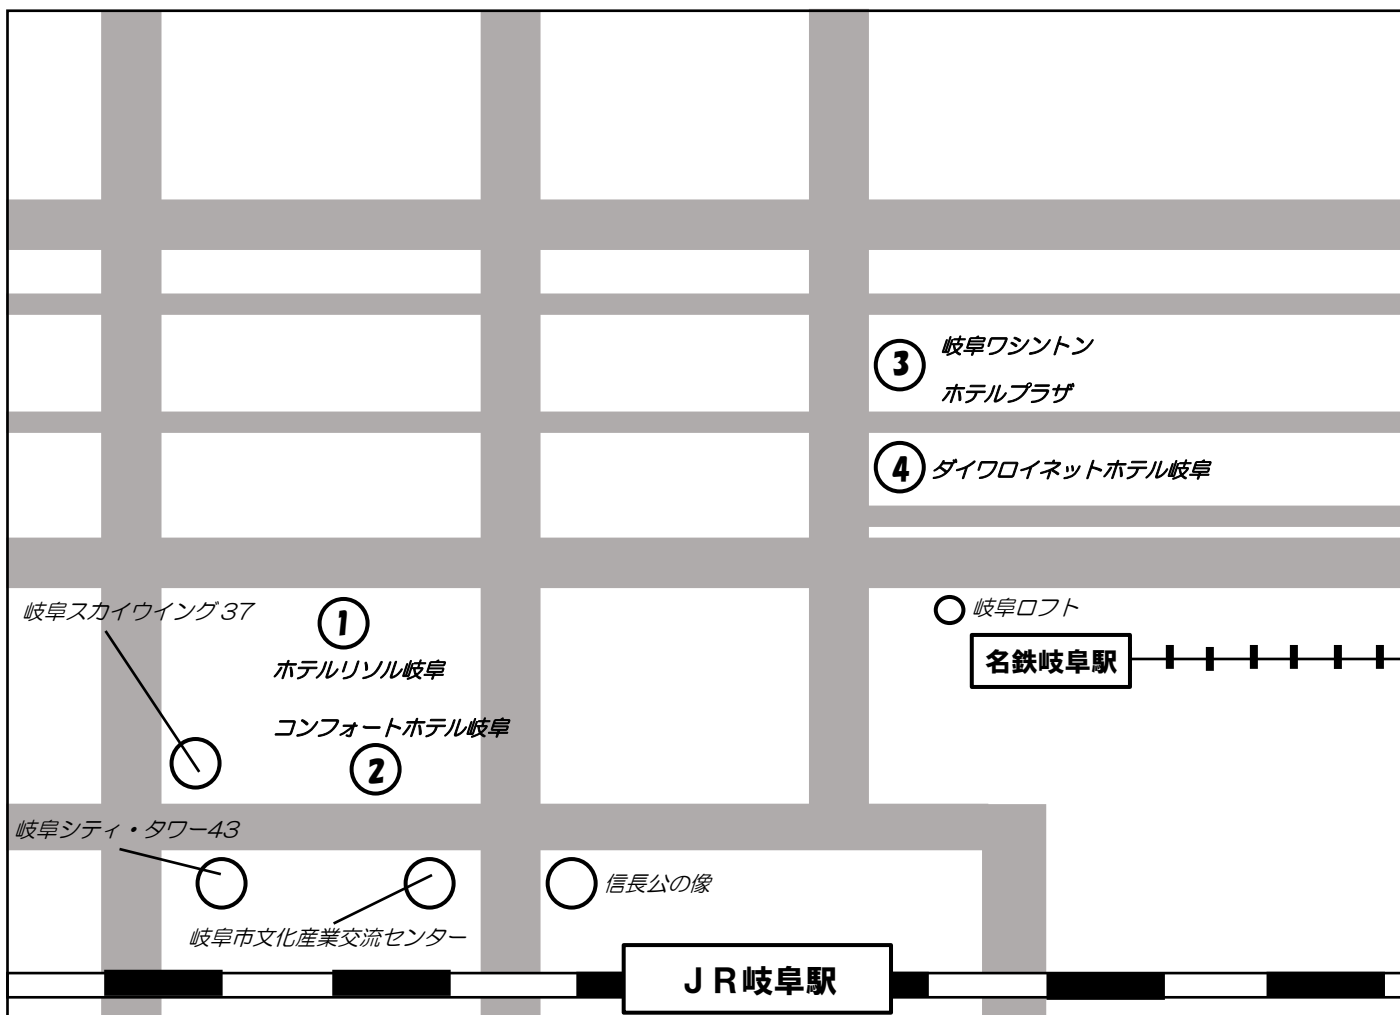

【岐阜駅近郊ホテルマップとバス乗り場】

【鶺鴒バス停と岐阜グランドホテル】