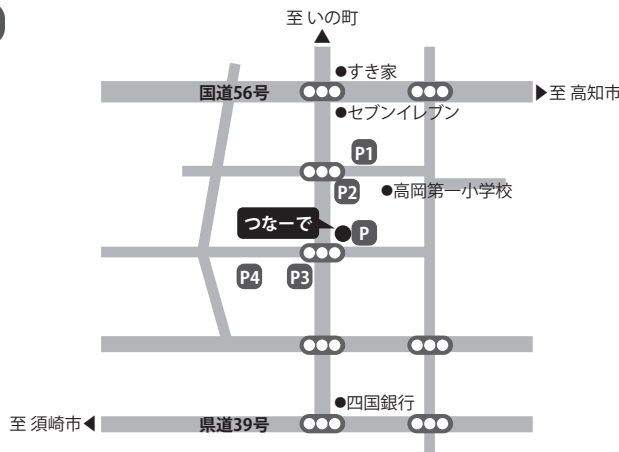

交通案内

土佐市複合文化施設 つな一で

〒781-1102 土佐市高岡町乙3451-1

■バスご利用の方

「高岡小学校前」より徒歩約1分

■お車でお越しの方

駐車場 286台

*バス停からの誘導、お手伝いが必要な場合にはお申し込み時にお知らせください。

申し込みフォームはこちらから→

【申込・問い合わせ先】

誰もが楽しめるバリアフリー演劇鑑賞会in高知実行委員会事務局

(高知県高知市塩屋崎町2丁目12-42 (特非)脳損傷友の会高知青い空内)

TEL: 088-803-4100 FAX: 088-803-4420 mail: npo-bluesky@blue-sky-kochi.com

●メールでのお申し込みは、お名前・人数・連絡先をお知らせください。